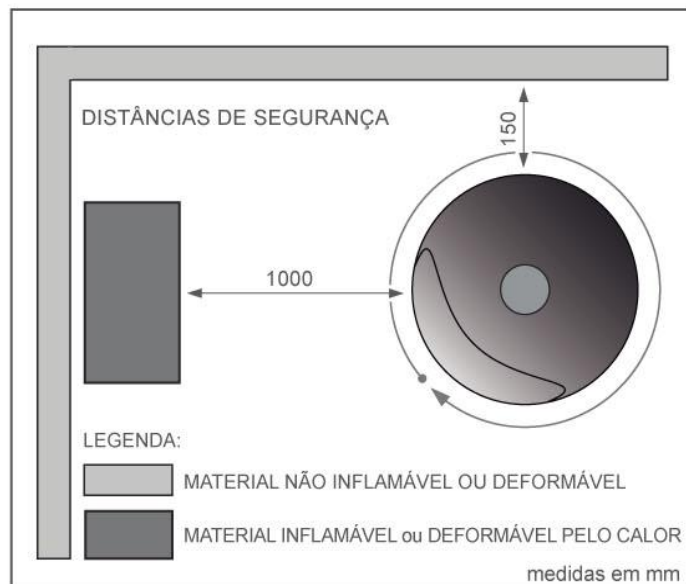

Assistência técnica permanente.

Acompanha o produto:

- Placa de sustentação em aço carbono com **espessura de 4,7 mm**, parafusos e buchas de aço para fixação em laje; ou suportes especiais e sob-medida em aço carbono para fixação em vigas metálicas ou de madeira.

- Base interna com queimador e reservatório em aço inox **"embutido"** para álcool em gel.

- Grelha queimadora para lenha.

- Acendedor e tampa apagadora para o álcool em gel.

- Lenhas cerâmicas ornamentais para utilização com o álcool em gel.

Como opcional:

- Dispositivo "rolamentado" para giro de 360°.

Largrill, desde 1983 sempre presente nos melhores projetos!

Orientações Lareira ORBITALE modelo Milão

LARGRILL
 CERTEZA DO MELHOR
 Desde 1983, a escolha do profissional de sucesso