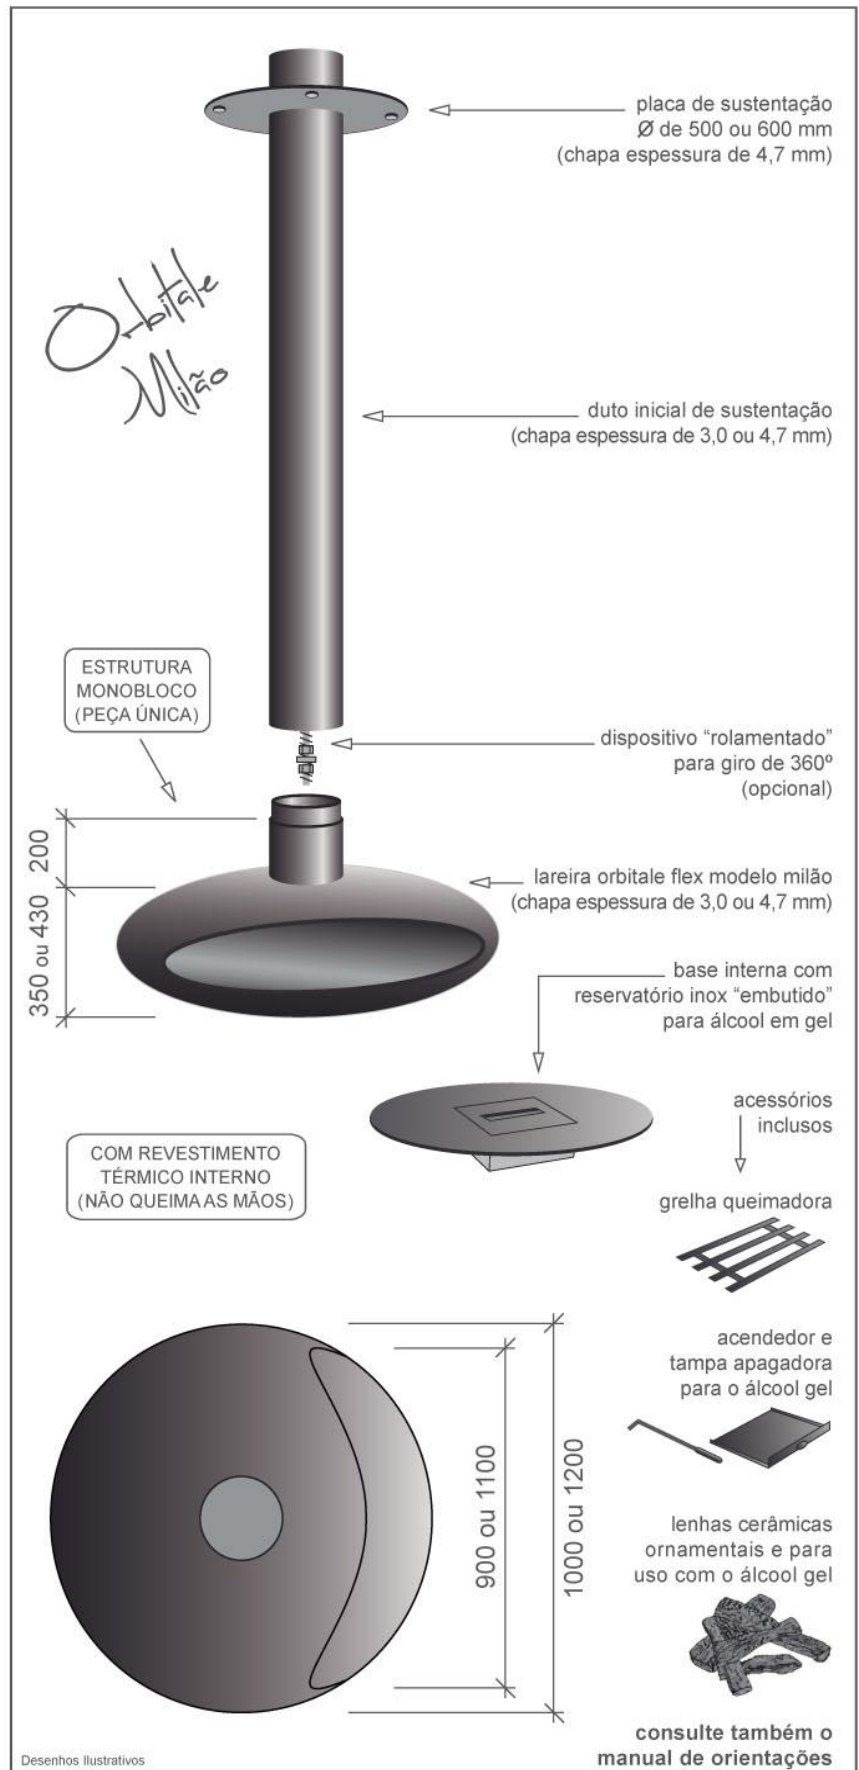

Peso das lareiras:

146 kg | mod. Ø 1,00 m (chapa de 3,0 mm)

202 kg | mod. Ø 1,20 m (chapa de 4,7 mm)

Peso do duto inicial de sustentação:

18 kg/m | mod. Ø 203 mm (chapa de 3,0 mm)

38 kg/m | mod. Ø 273 mm (chapa de 4,7 mm)

Assistência técnica permanente.

Acompanha o produto:

- Placa de sustentação em aço carbono com **espessura de 4,7 mm**, parafusos e buchas de aço para fixação em laje; ou suportes especiais e sob-medida em aço carbono para fixação em vigas metálicas ou de madeira.

- Base interna com queimador e reservatório em aço inox **"embutido"** para álcool em gel.

- Grelha queimadora para lenha.

- Acendedor e tampa apagadora para o álcool em gel.

- Lenhas cerâmicas ornamentais para utilização com o álcool em gel.

Como opcional:

- Dispositivo "rolamentado" para giro de 360°.

Largrill, desde 1983 sempre presente nos melhores projetos!

Orientações Lareira ORBITALE modelo Milão

LARGRILL
 CERTEZA DO MELHOR
 Desde 1983, a escolha do profissional de sucesso