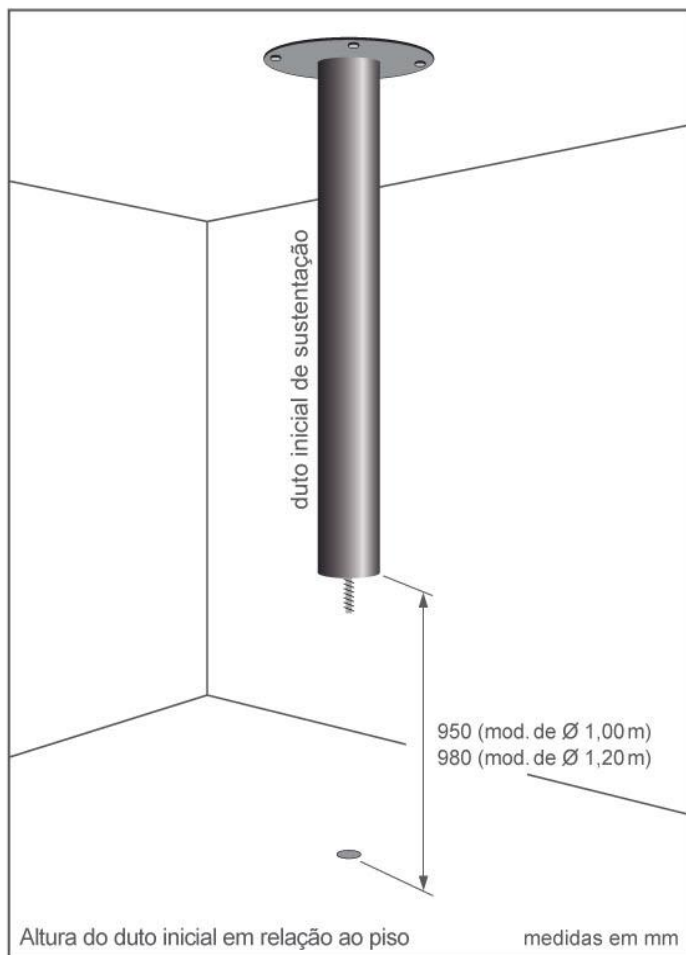

Peso das lareiras:

146 kg | mod. Ø 1,00 m (chapa de 3,0 mm)

202 kg | mod. Ø 1,20 m (chapa de 4,7 mm)

Peso do duto inicial de sustentação:

18 kg/m | mod. Ø 203 mm (chapa de 3,0 mm)

38 kg/m | mod. Ø 273 mm (chapa de 4,7 mm)

Assistência técnica permanente.

Acompanha o produto:

- Placa de sustentação em aço carbono com **espessura de 4,7 mm**, parafusos e buchas de aço para fixação em laje; ou suportes especiais e sob-medida em aço carbono para fixação em vigas metálicas ou de madeira.

- Base interna com queimador e reservatório em aço inox **"embutido"** para álcool em gel.

- Grelha queimadora para lenha.

- Acendedor e tampa apagadora para o álcool em gel.

- Lenhas cerâmicas ornamentais para utilização com o álcool em gel.

Como opcional:

- Dispositivo "rolamentado" para giro de 360°.

Largrill, desde 1983 sempre presente nos melhores projetos!

Orientações Lareira ORBITALE modelo Milão

LARGRILL
 CERTEZA DO MELHOR
 Desde 1983, a escolha do profissional de sucesso