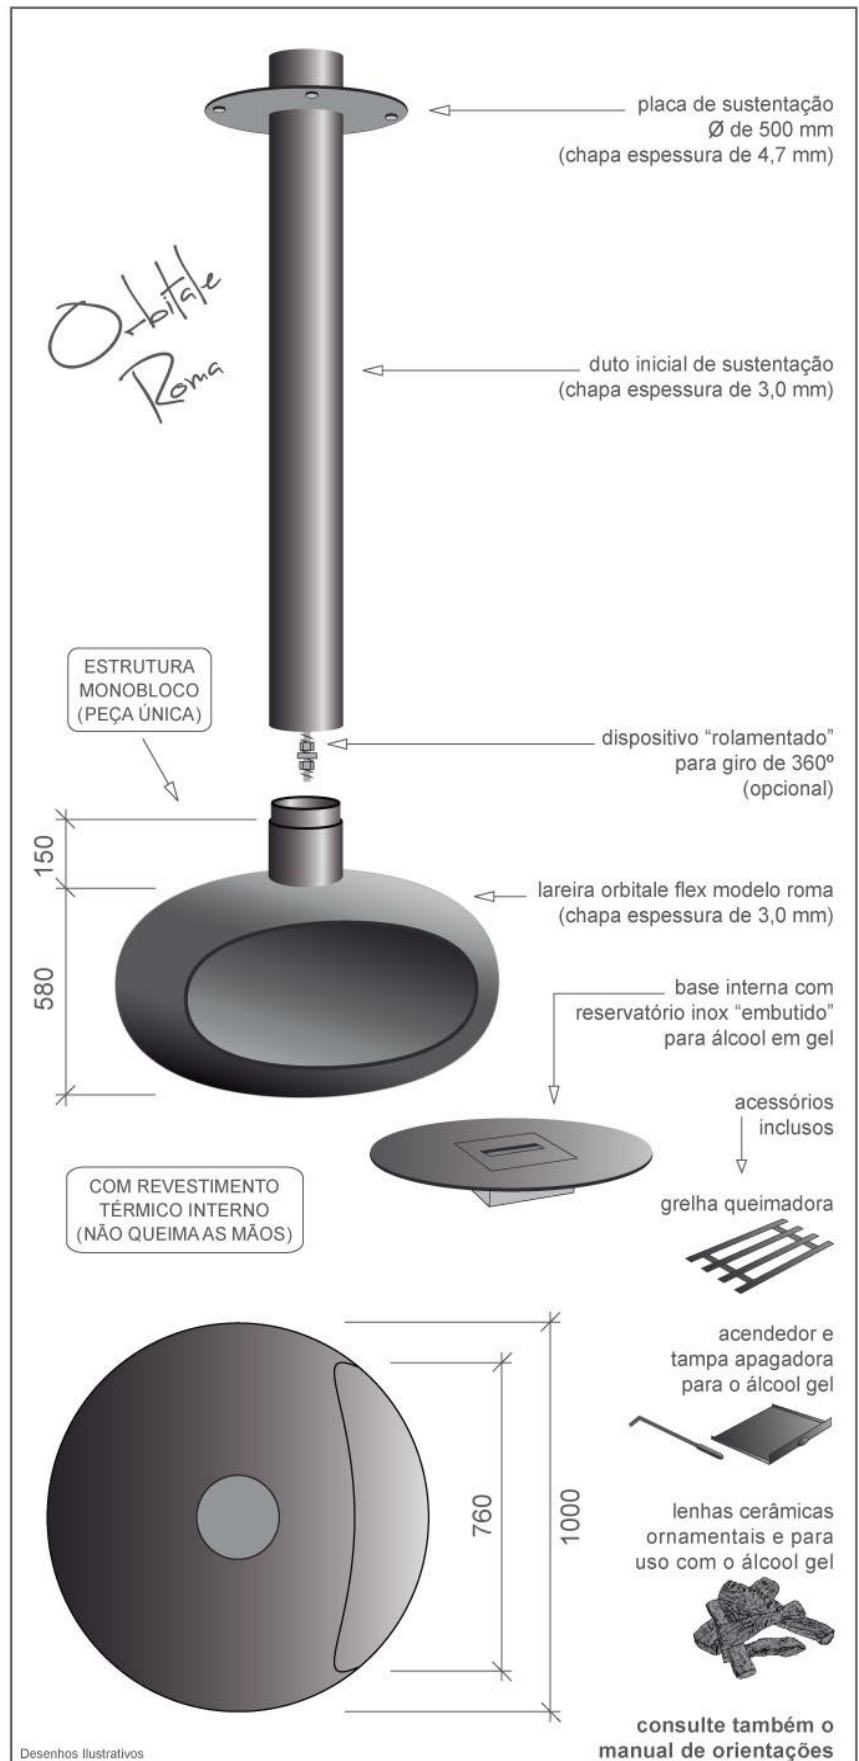

Lareira suspensa e giratória com rotação de 360°, **para aquecimento de diferentes partes do mesmo ambiente.**

Flex, ecologicamente **correto e legalizado** para combustão a álcool em **gel** ou lenha de eucalipto.

Revestimento térmico em seu interior (**não queima as mãos ao toque**) e pintura externa de alta resistência térmica, em diversas cores sólidas e metálicas, para atender aos mais variados projetos.

Lareira e Duto fabricados em aço carbono com **espessura de 3,0 mm.**

Peso da lareira:

168 kg | mod. Ø 1,00 m (chapa de 3,0 mm)

Peso do duto inicial de sustentação:

18 kg/m | mod. Ø 203 mm (chapa de 3,0 mm)

Duto fabricado sob medida, com garantia de funcionamento da lareira para comprimento mínimo de 5,00 m (interior + exterior), no caso de combustão a lenha.

Produto com exclusiva garantia Largrill de 5 ANOS.

Assistência técnica permanente.

Acompanha o produto:

- Placa de sustentação em aço carbono com **espessura de 4,7 mm**, parafusos e buchas de aço para fixação em laje; ou suportes especiais e sob-medida em aço carbono para fixação em vigas metálicas ou de madeira.

- Base interna com queimador e reservatório em aço inox **"embutido"** para álcool em gel.

- Grelha queimadora para lenha.

- Acendedor e tampa apagadora para o álcool em gel.

- Lenhas cerâmicas ornamentais para utilização com o álcool em gel.

Como opcional:

- Dispositivo "rolamentado" para giro de 360°.

Largrill, desde 1983 sempre presente nos melhores projetos!