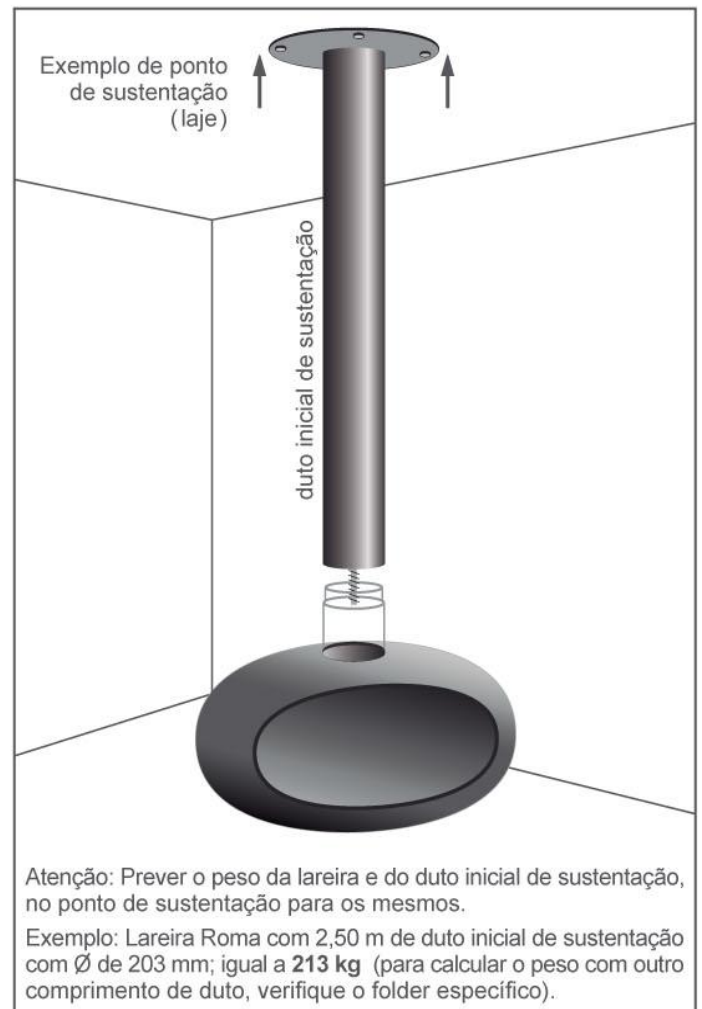

Revestimento térmico em seu interior (**não queima as mãos ao toque**) e pintura externa de alta resistência térmica, em diversas cores sólidas e metálicas, para atender aos mais variados projetos.

Lareira e Duto fabricados em aço carbono com **espessura de 3,0 mm.**

Peso da lareira:

168 kg | mod. Ø 1,00 m (chapa de 3,0 mm)

Peso do duto inicial de sustentação:

18 kg/m | mod. Ø 203 mm (chapa de 3,0 mm)

Duto fabricado sob medida, com garantia de funcionamento da lareira para comprimento mínimo de 5,00 m (interior + exterior), no caso de combustão a lenha.

- Base interna com queimador e reservatório em aço inox **"embutido"** para álcool em gel.

- Grelha queimadora para lenha.

- Acendedor e tampa apagadora para o álcool em gel.

- Lenhas cerâmicas ornamentais para utilização com o álcool em gel.

Como opcional:

- Dispositivo "rolamentado" para giro de 360°.

Largrill, desde 1983 sempre presente nos melhores projetos!

Orientações Lareira ORBITALE modelo Roma

LARGRILL
 CERTEZA DO MELHOR
 Desde 1983, a escolha do profissional de sucesso