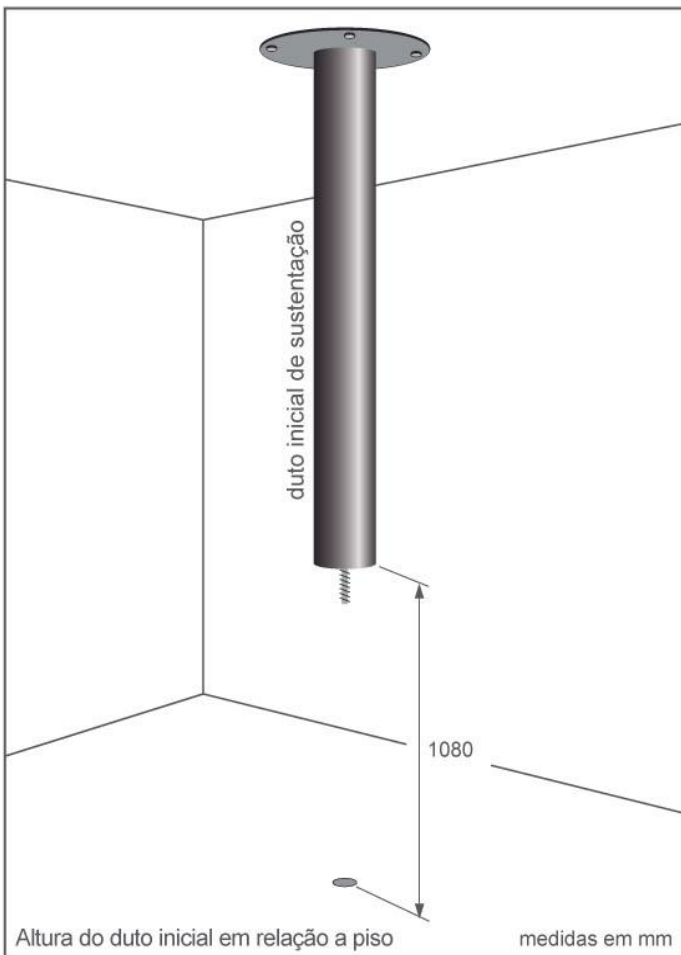

Revestimento térmico em seu interior (**não queima as mãos ao toque**) e pintura externa de alta resistência térmica, em diversas cores sólidas e metálicas, para atender aos mais variados projetos.

Lareira e Duto fabricados em aço carbono com **espessura de 3,0 mm.**

Peso da lareira:

168 kg | mod. Ø 1,00 m (chapa de 3,0 mm)

Peso do duto inicial de sustentação:

18 kg/m | mod. Ø 203 mm (chapa de 3,0 mm)

Duto fabricado sob medida, com garantia de funcionamento da lareira para comprimento mínimo de 5,00 m (interior + exterior), no caso de combustão a lenha.

- Base interna com queimador e reservatório em aço inox **"embutido"** para álcool em gel.

- Grelha queimadora para lenha.

- Acendedor e tampa apagadora para o álcool em gel.

- Lenhas cerâmicas ornamentais para utilização com o álcool em gel.

Como opcional:

- Dispositivo "rolamentado" para giro de 360°.

Largrill, desde 1983 sempre presente nos melhores projetos!

Orientações Lareira ORBITALE modelo Roma

LARGRILL
 CERTEZA DO MELHOR
 Desde 1983, a escolha do profissional de sucesso