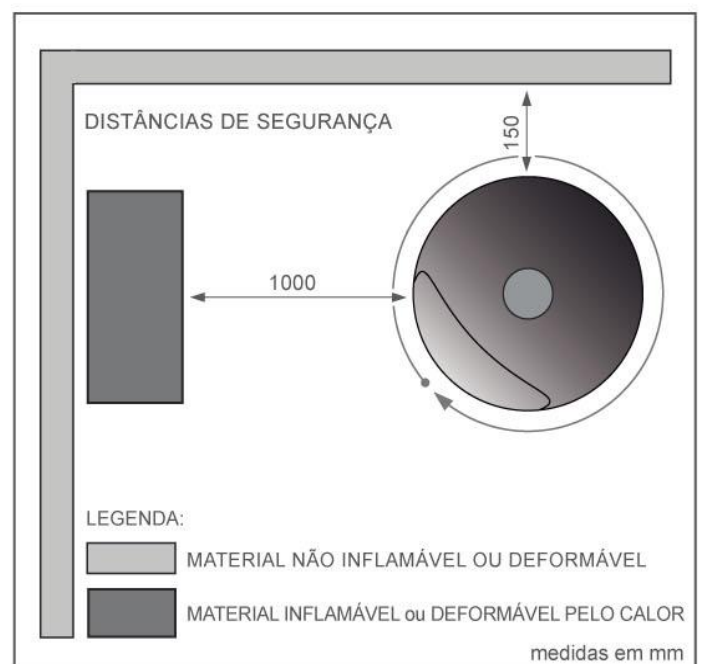

Peso da lareira:

168 kg | mod. Ø 1,00 m (chapa de 3,0 mm)

Peso do duto inicial de sustentação:

18 kg/m | mod. Ø 203 mm (chapa de 3,0 mm)

Duto fabricado sob medida, com garantia de funcionamento da lareira para comprimento mínimo de 5,00 m (interior + exterior), no caso de combustão a lenha.

- Base interna com queimador e reservatório em aço inox **"embutido"** para álcool em gel.

- Grelha queimadora para lenha.

- Acendedor e tampa apagadora para o álcool em gel.

- Lenhas cerâmicas ornamentais para utilização com o álcool em gel.

Como opcional:

- Dispositivo "rolamentado" para giro de 360°.

Largrill, desde 1983 sempre presente nos melhores projetos!

Orientações Lareira ORBITALE modelo Roma

LARGRILL
 CERTEZA DO MELHOR
 Desde 1983, a escolha do profissional de sucesso