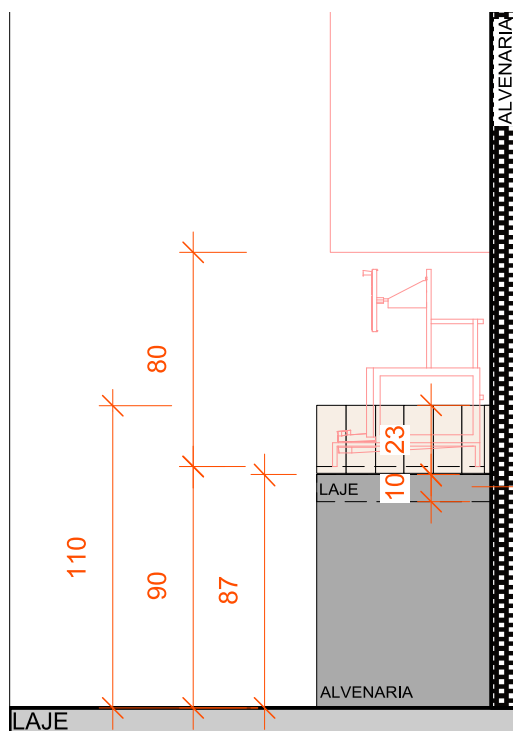

F. Sugestão revestimento interno para bancada: Lajota refratária [23cm x 11,5cm x 2,5cm] Considerar na medida final a espessura da argamassa refratária que poderá variar de acordo com o método de instalação.

VISTA FRONTAL

CORTE A-A

ATENÇÃO - Para parrillas de uso contínuo como operações comerciais sugerimos esta laje com 15cm.

MEDIDAS

Considerando revestimento interno com lajotas refratárias de 23cm x 11,5cm x 2,5cm

PARRILLA	A	B	PARRILLA	A	B	PARRILLA	A	B	PARRILLA	A	B
50 x 55	54	60	100 x 55	104	110	150 x 55	154	160	200 x 55	204	210
60 x 55	64	70	110 x 55	114	120	160 x 55	164	170	210 x 55	214	220
70 x 55	74	80	120 x 55	124	130	170 x 55	174	180	220 x 55	224	230
80 x 55	84	90	130 x 55	134	140	180 x 55	184	190	230 x 55	234	240
90 x 55	94	100	140 x 55	144	150	190 x 55	194	200	240 x 55	244	250
	em centímetros			em centímetros			em centímetros			em centímetros	