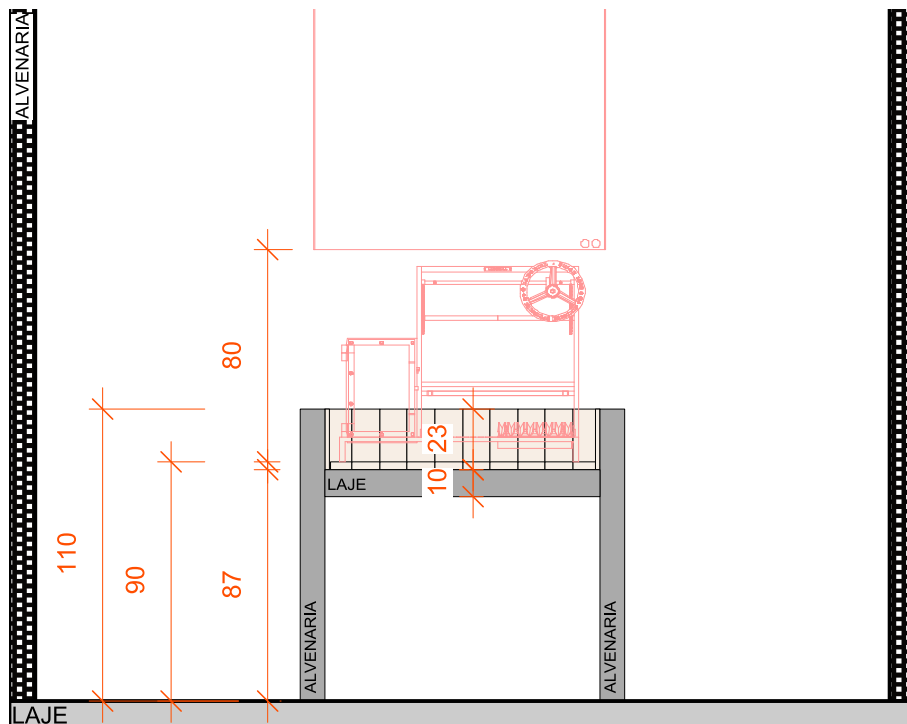

Preparamos este manual para a obra do espaço mais especial da sua casa ocorrer de forma fácil e assertiva.

Prepare a bancada em alvenaria para receber sua Largrill.

C = 65 (parrillas com 50cm)
 C = 70 (parrillas com 55cm)
 C = 75 (parrillas com 60cm)
 C = 80 (parrillas com 65cm)

A. As **variáveis destacadas** irão depender das medidas da Parrilla adquirida, utilize a **tabela de medidas** para conferir alguns exemplos;

B. As alturas sugeridas levam em consideração fatores ergonômicos, para o controle da brasa (podendo ser personalizada para uma melhor experiência de uso);

F. Sugestão revestimento interno para bancada: Lajota refratária [23cm x 11,5cm x 2,5cm] Considerar na medida final a espessura da argamassa refratária que poderá variar de acordo com o método de instalação.

VISTA FRONTAL

CORTE A-A

ATENÇÃO - Para parrillas de uso contínuo como operações comerciais sugerimos esta laje com 15cm.

MEDIDAS

Considerando revestimento interno com lajotas refratárias de 23cm x 11,5cm x 2,5cm