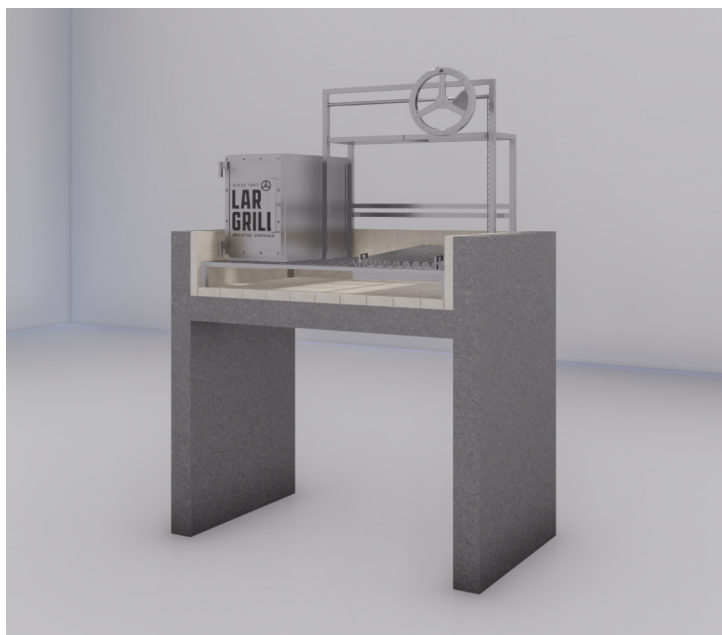

Preparamos este manual para a obra do espaço mais especial da sua casa ocorrer de forma fácil e assertiva.

Prepare a bancada em alvenaria para receber sua Largrill.

C = 65 (parrillas com 50cm)
 C = 70 (parrillas com 55cm)
 C = 75 (parrillas com 60cm)
 C = 80 (parrillas com 65cm)

ATENÇÃO - As variáveis podem mudar de acordo com as dimensões da Parrilla

OBSERVAÇÕES E DICAS

Separamos algumas dicas e observações importantes para ajudar com seu projeto e correta execução de sua **BANCADA REFRAATÁRIA EM ALVENARIA PARA PARRILLA**.

F. Sugestão revestimento interno para bancada: Lajota refratária [23cm x 11,5cm x 2,5cm] Considerar na medida final a espessura da argamassa refratária que poderá variar de acordo com o método de instalação.

VISTA FRONTAL

CORTE A-A

ATENÇÃO - Para parrillas de uso contínuo como operações comerciais sugerimos esta laje com 15cm.

MEDIDAS

Considerando revestimento interno com lajotas refratárias de 23cm x 11,5cm x 2,5cm