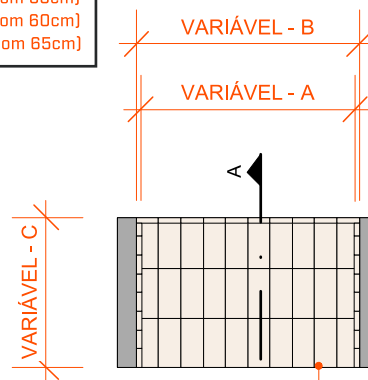

Preparamos este manual para a obra do espaço mais especial da sua casa ocorrer de forma fácil e assertiva.

Prepare a bancada em alvenaria para receber sua Largrill.

C = 65 (parrillas com 50cm)
 C = 70 (parrillas com 55cm)
 C = 75 (parrillas com 60cm)
 C = 80 (parrillas com 65cm)

F. Sugestão revestimento interno para bancada: Lajota refratária [23cm x 11,5cm x 2,5cm] Considerar na medida final a espessura da argamassa refratária que poderá variar de acordo com o método de instalação.

VISTA FRONTAL

CORTE A-A

ATENÇÃO - Para parrillas de uso contínuo como operações comerciais sugerimos esta laje com 15cm.

MEDIDAS

Considerando revestimento interno com lajotas refratárias de 23cm x 11,5cm x 2,5cm